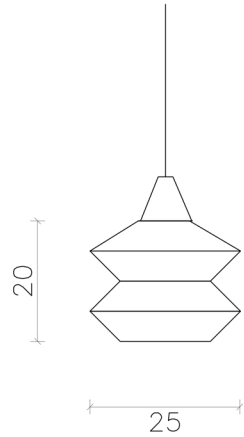

## MO.3

E27, max 60W