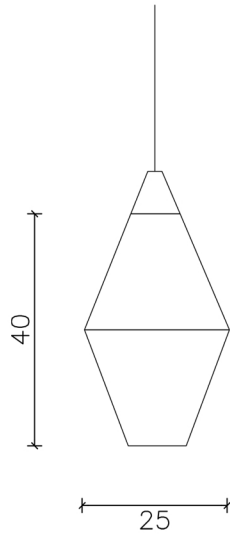

## MO.1

E27, max 60W